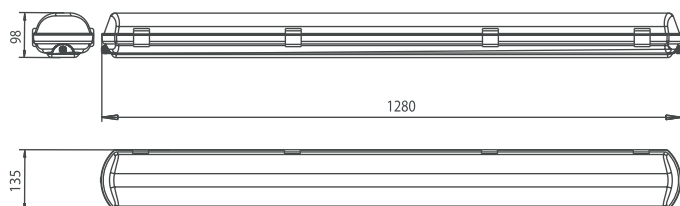

LADLEDLINE-OZ-80

Линейный светодиодный светильник **80 Вт**

Модель/ Характеристики	LADLEDLINE-OZ-80
Световой поток, Лм*	10 208
Энергопотребление, Вт	не более 80
Цветовая температура, К**	5 000
Коэффициент цветопередачи***	Ra 70
Коэффициент мощности	≥ 0,95
Номинальное напряжение переменного тока (AC), В	230
Влаго и пылезащита	IP65
Вид климатического исполнения	УХЛ1
Класс защиты от поражения эл. током	II
Диапазон рабочих температур	-65°C... +50°C
Габаритные размеры светильника, мм	1280*98*135
Гарантийный срок	5 лет